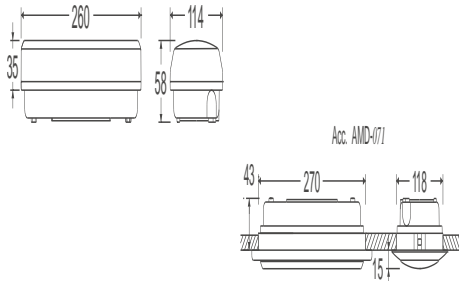

Diana BASIC 70lm Ledelys LED Selvtest

Tekniske spesifikasjoner:

Diana BASIC 70lm LL/ML LED Selvtest er en ledelysarmatur utført i polykarbonat for utenpåliggende montasje. Kan oppgraderes til IP65 ved å legge til EI nr: 6607108 og kan oppgraderes som innfelt montasje ved å legge til EI.nr 6607102

Material armaturhus:	Polykarbonat
Material avdekning:	Polykarbonat
Mål L x H x B i mm:	270 x 118 x 43
Montasje:	I tak/Vegg
Lyskilde:	LED
Spenning AC:	230VAC +/- 10% 50/60Hz
Tilkobling:	2,5mm ²
Tetthetsklasse	IP42
Normer:	EN 60598-1, NS-EN 1838, 60598-2-22, NS-EN1838, DIN 4844-1

Høyde	CC avstand 1 lux
2,5m	8,18
3,0m	8,89
3,5m	9,41
4,0m	9,78

EI nr	Armaturbeskrivelse
6607174	DIANA BASIC 70lm Ledelys LED Selvtest
6607108	DIANA IP 65 Boks
6607151	DIANA LED Ballgitter
6607102	DIANA LED innfellingssett